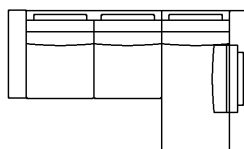

Модуль шезлонг L/R  
L 105 P 177 H 91

Модуль шезлонг с узким  
подлокотником L/R  
L 94 P 177 H 91

Кресло  
L 127 P 109 H 91

Кресло с узкими  
подлокотниками  
L 105 P 109 H 91

Полка декоративная  
большая  
L 167 P 18 H 46

Полка декоративная  
малая  
L 99 P 18 H 46

Накладка декоративная  
малая  
L 22 P 108 H 3

Накладка декоративная  
большая  
L 22 P 175 H 3

Пуф  
L83 P83 H45

Угловой диван L/R  
Спальное место 155x250  
L 293 P 177 H 91