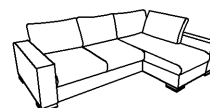

Модуль шезлонг L/R  
L 105 P 177 H 91

Модуль шезлонг с узким  
подлокотником L/R  
L 94 P 177 H 91

Кресло  
L 127 P 109 H 91

Кресло с узкими  
подлокотниками  
L 105 P 109 H 91

Полка декоративная  
большая  
L 167 P 18 H 46

Полка декоративная  
малая  
L 99 P 18 H 46

Накладка декоративная  
малая  
L 22 P 108 H 3

Накладка декоративная  
большая  
L 22 P 175 H 3

Пуф  
L83 P83 H45

Угловой диван L/R  
Спальное место 155x250  
L 293 P 177 H 91