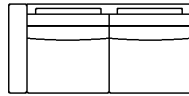

## ДОМИНО

Угловой модуль L/R  
L 108 P 108 H 91

Центральный модуль  
двухместный раскладной  
L202 P109 H91

Центральный модуль  
двухместный раскладной  
L166 P109 H91

Центральный модуль  
L 83 P 109 H 91

Диван - кровать  
Спальное место 155x200  
L246 P109 H91

Модуль двухместный  
раскладной L/R  
L224 P109 H91

Модуль двухместный  
раскладной L/R  
L188 P109 H91

Одноместный модуль L/R  
L 105 P 109 H 91

Диван - кровать  
Спальное место 155x200  
с узкими подлокотниками  
L224 P109 H91

Модуль двухместный  
раскладной L/R с узким  
подлокотником  
L213 P109 H91

Модуль двухместный  
раскладной L/R с узким  
подлокотником  
L177 P109 H91

Одноместный модуль L/R  
с узким подлокотником  
L 94 P 109 H 91

Модуль шезлонг L/R  
L 105 P 177 H 91

Модуль шезлонг с узким  
подлокотником L/R  
L 94 P 177 H 91

Кресло  
L 127 P 109 H 91

Кресло с узкими  
подлокотниками  
L 105 P 109 H 91

Полка декоративная  
большая  
L 167 P 18 H 46