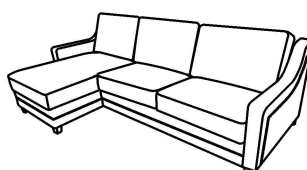

Сопрано

Модуль двухместный
малый L/R
Модуль двухместный
раскладной L/R
спальное место 140X200
L177 P96 H91

Модуль центральный
двухместный раскладной
Спальное место 140x200
L167 P96 H91

Одноместный малый
модуль L/R
L96 P96 H91

Модуль двухместный
большой L/R
Модуль двухместный
раскладной L/R
спальное место 160X200
L197 P96 H91

Модуль центральный
двухместный раскладной
Спальное место 160x200
L187 P96 H91

Одноместный большой
модуль L/R
L106 P96 H91

Диван малый
Диван - кровать
Спальное место 140x200
L190 P96 H91

Диван большой
Диван - кровать
Спальное место 160x200
L210 P96 H91

Модуль шезлонг L/R
L91 P158 H91

Кресло
L108 P96 H91

Кресло-кровать
L120 P96 H91

Модуль угловой L/R
L96 P96 H91

Угловой диван L/R
раскладной
Спальное место 140x200
L268 P158 H91

Механизм(Styling 710)

212