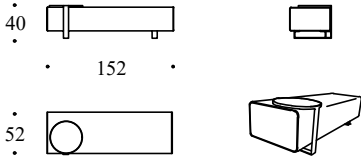

# ESTETICA VISION

HERMAN

---

Банкетка Эрман L/R

L152 P52 H40